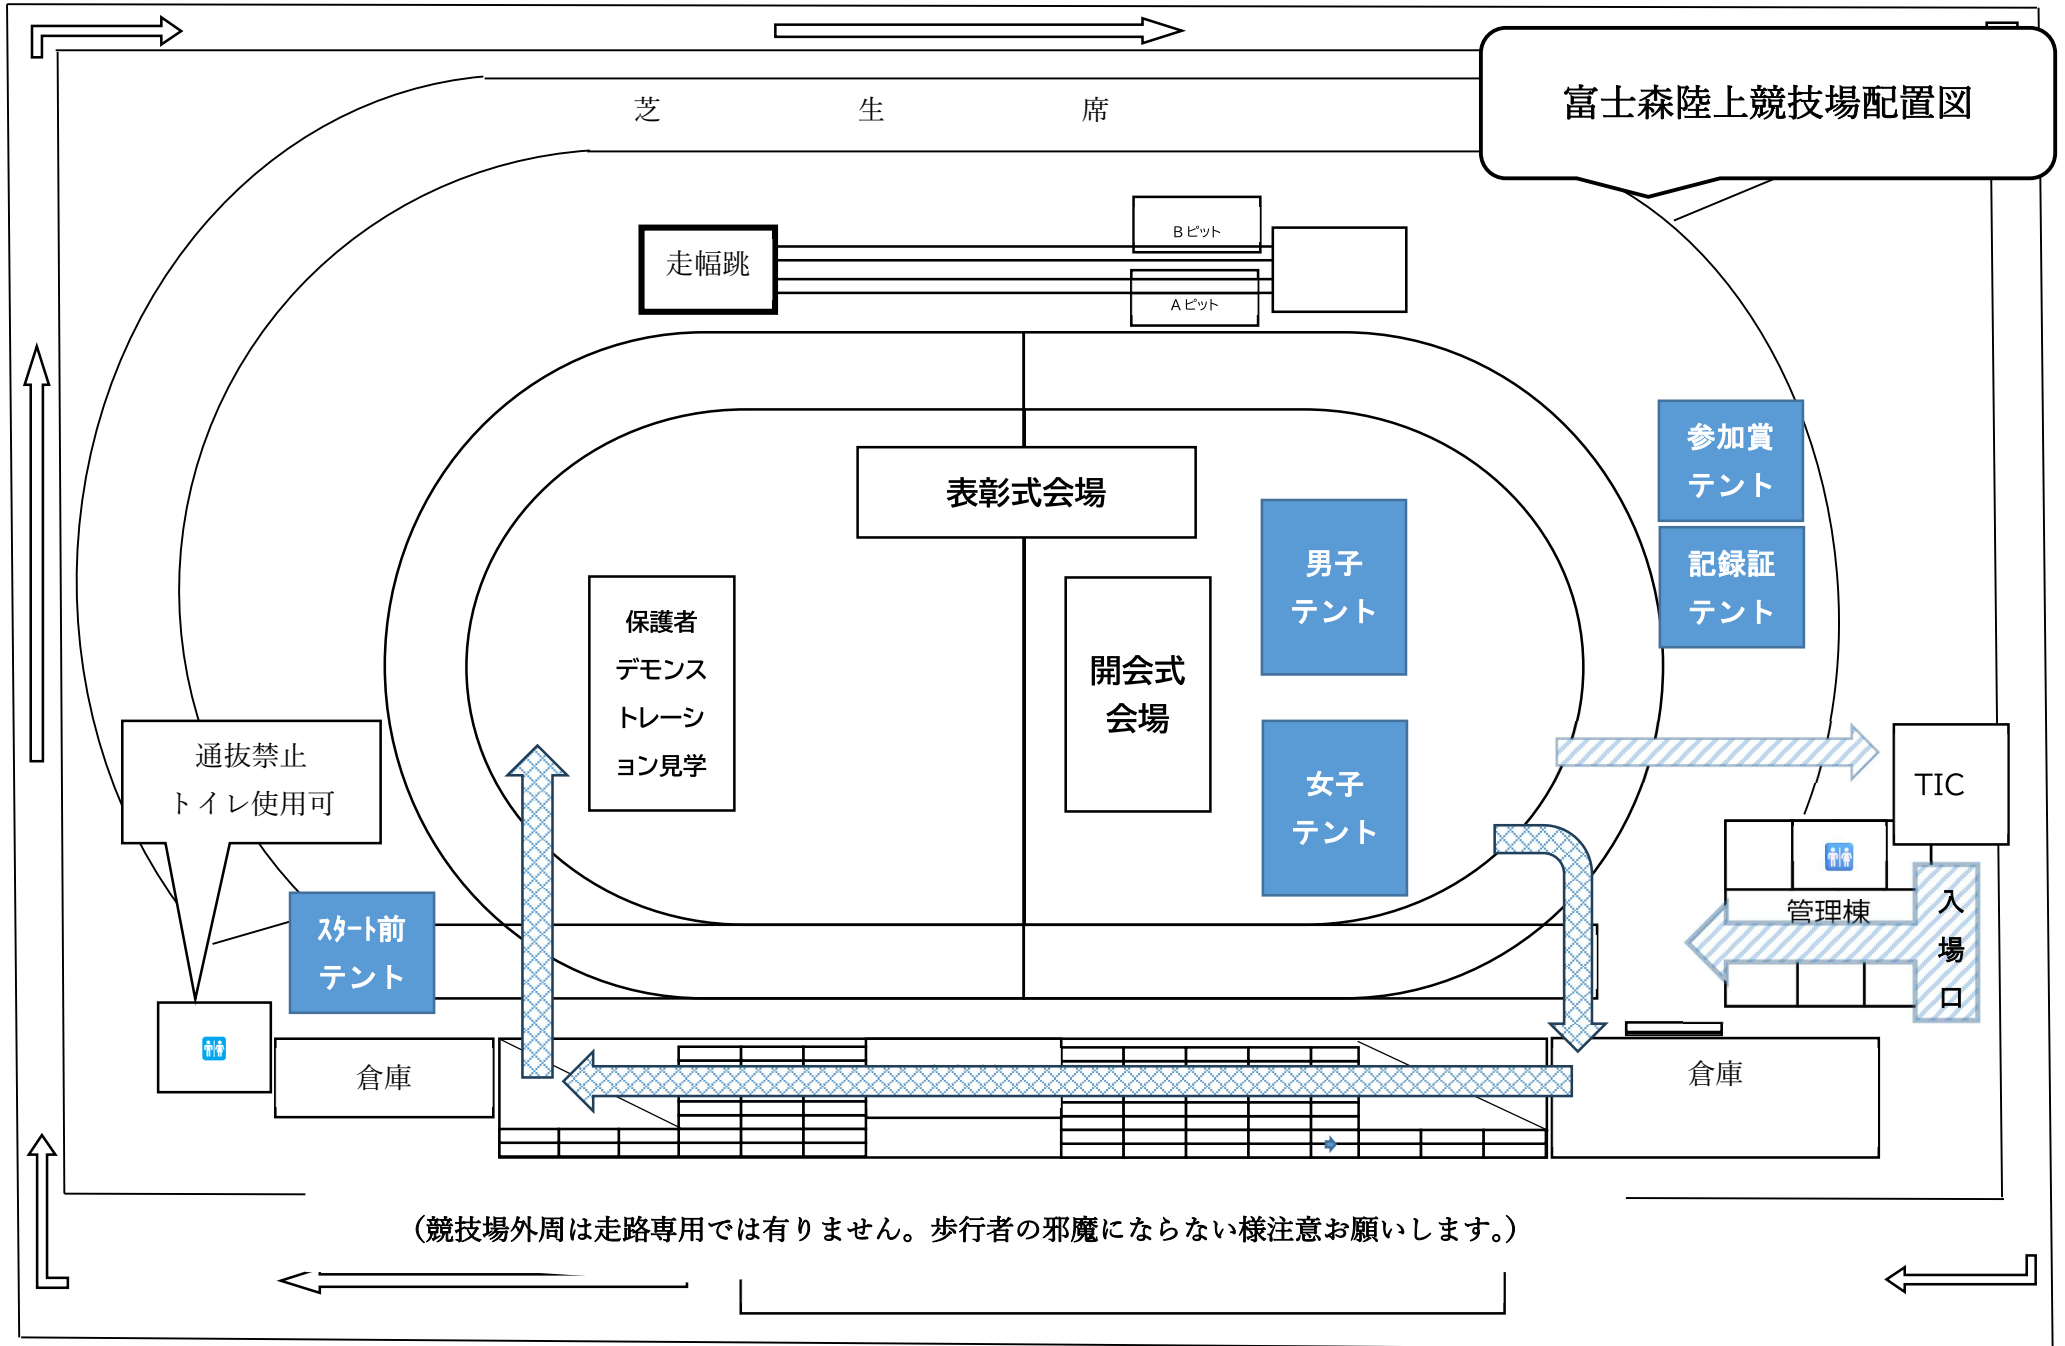

# 「第13回はちおうじダッシュ！」 会場動線

選手・保護者  
会場内動線

保護者  
入退場動線

富士森陸上競技場配置図

芝生席

表彰式会場

男子  
テント

女子  
テント

保護者  
デモンス  
トレーシ  
ヨン見学

開会式  
会場

通抜禁止  
トイレ使用可

スタート前  
テント

倉庫

TIC

管理棟

入場口

倉庫

(競技場外周は走路専用では有りません。歩行者の邪魔にならない様注意お願いします。)